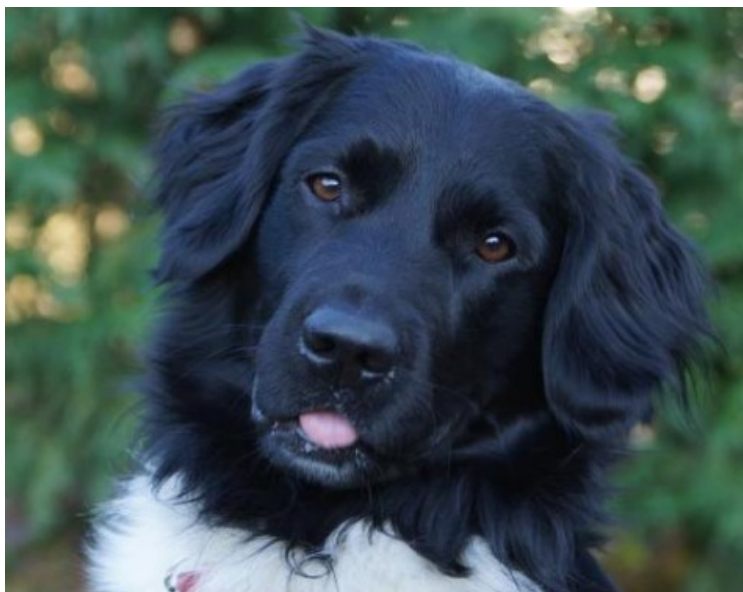

TIBBE JAITZE FÂN DE RUYGHE BOONTJES

NHSB 2946679

Geb. 02-12-2013

HD: A

SCHOFTHOOGTE: 49 CM

WOONPLAATS: NIEUWE-TONGE

Nederlandse vereniging voor Stabij -en Wetterhounen

HYLKE V.H. ZANDHIEM,
NHSB 2349574, Reu, ZWART EN WIT